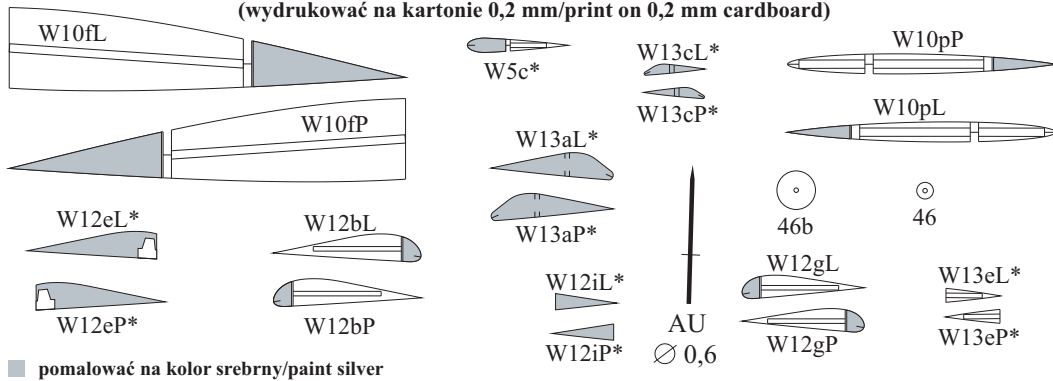

N1K2-J SHIDEN-KAI KARTONOWY ARSENAŁ 1/2010

(wydrukować na kartonie 0,2 mm/print on 0,2 mm cardboard)

60 mm

150 mm